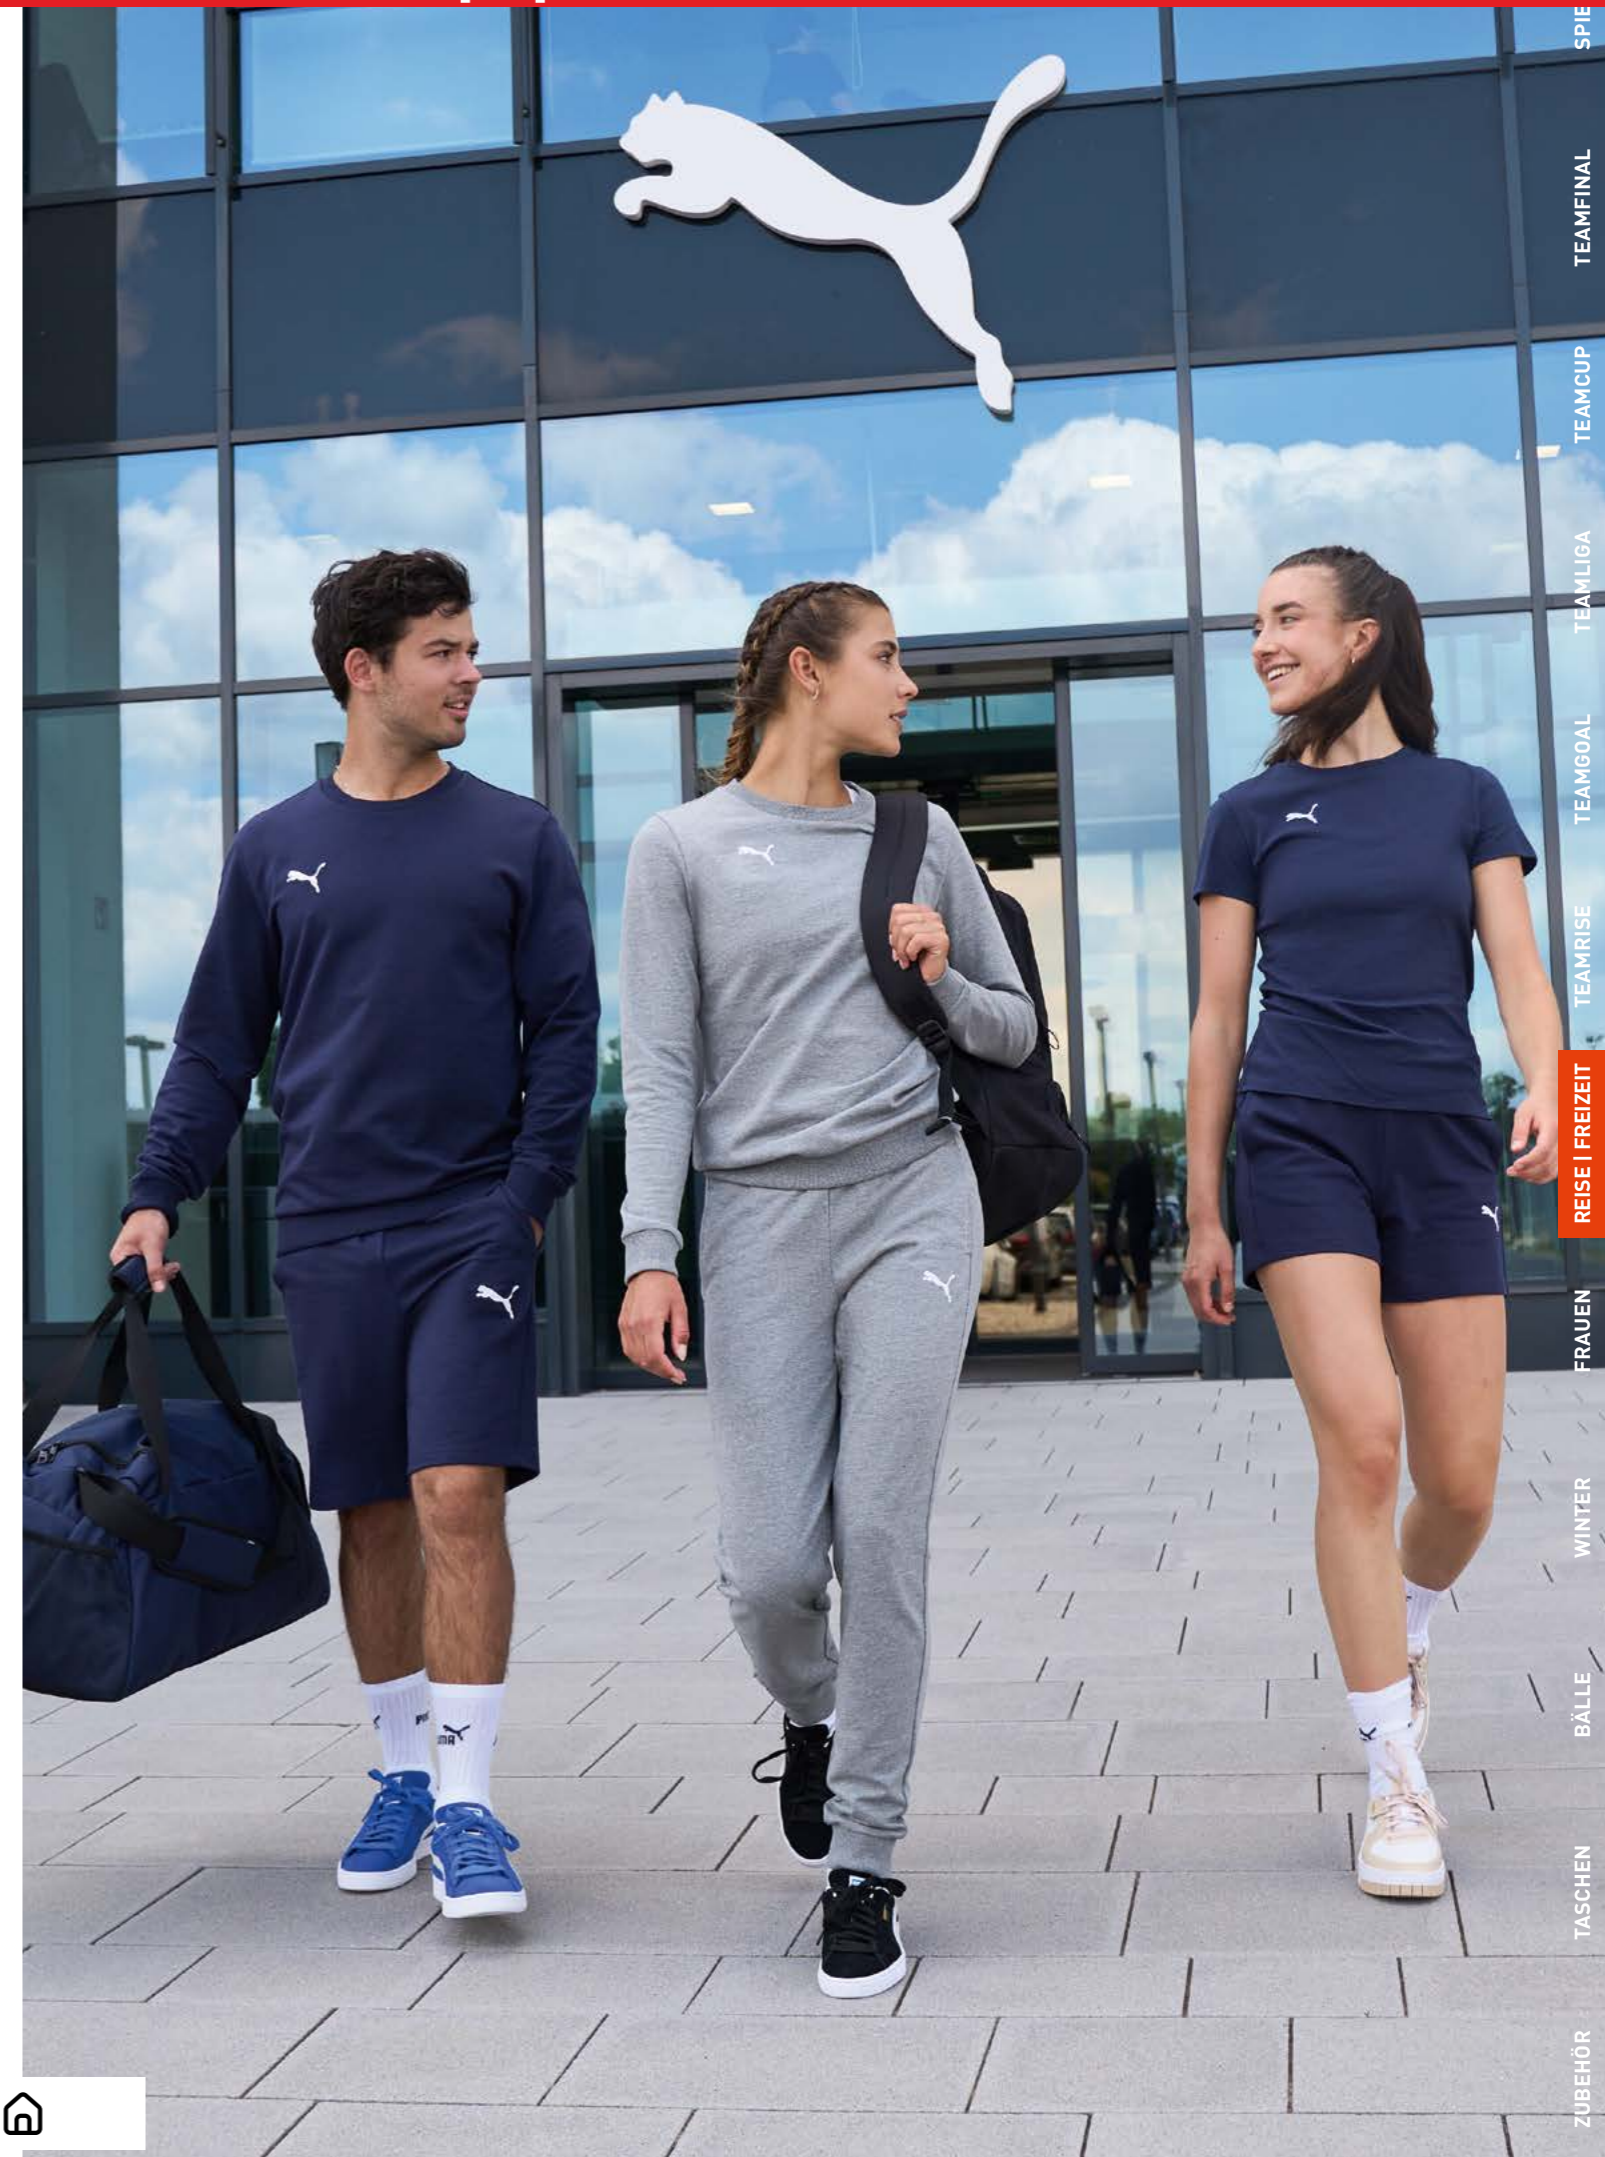

PUMA TEAMSPORT

658598 teamGOAL Casuals Pants

S-3XL € 44.95*

658601 teamGOAL Casuals Pants Jr

116-164 € 39.95*

Slim Fit • 40% Polyester, 38% Baumwolle, 22% recycelte Baumwolle

Elastischer Bund mit Zugband; Rippbündchen; Seitentaschen

03 PUMA Black-PUMA White • 06 PUMA Navy-PUMA White

33 Medium Gray Heather-PUMA White

2027

658608 teamGOAL Casuals Shorts

S-3XL € 29.95*

658609 teamGOAL Casuals Shorts Jr

116-164 € 24.95*

Regular Fit • 40% Polyester, 38% Baumwolle, 22% recycelte Baumwolle

Elastischer Bund mit Zugband; Seitentaschen

03 PUMA Black-PUMA White • 06 PUMA Navy-PUMA White

13 Medium Gray Heather-PUMA White

2027

*unverbindliche Preisempfehlung