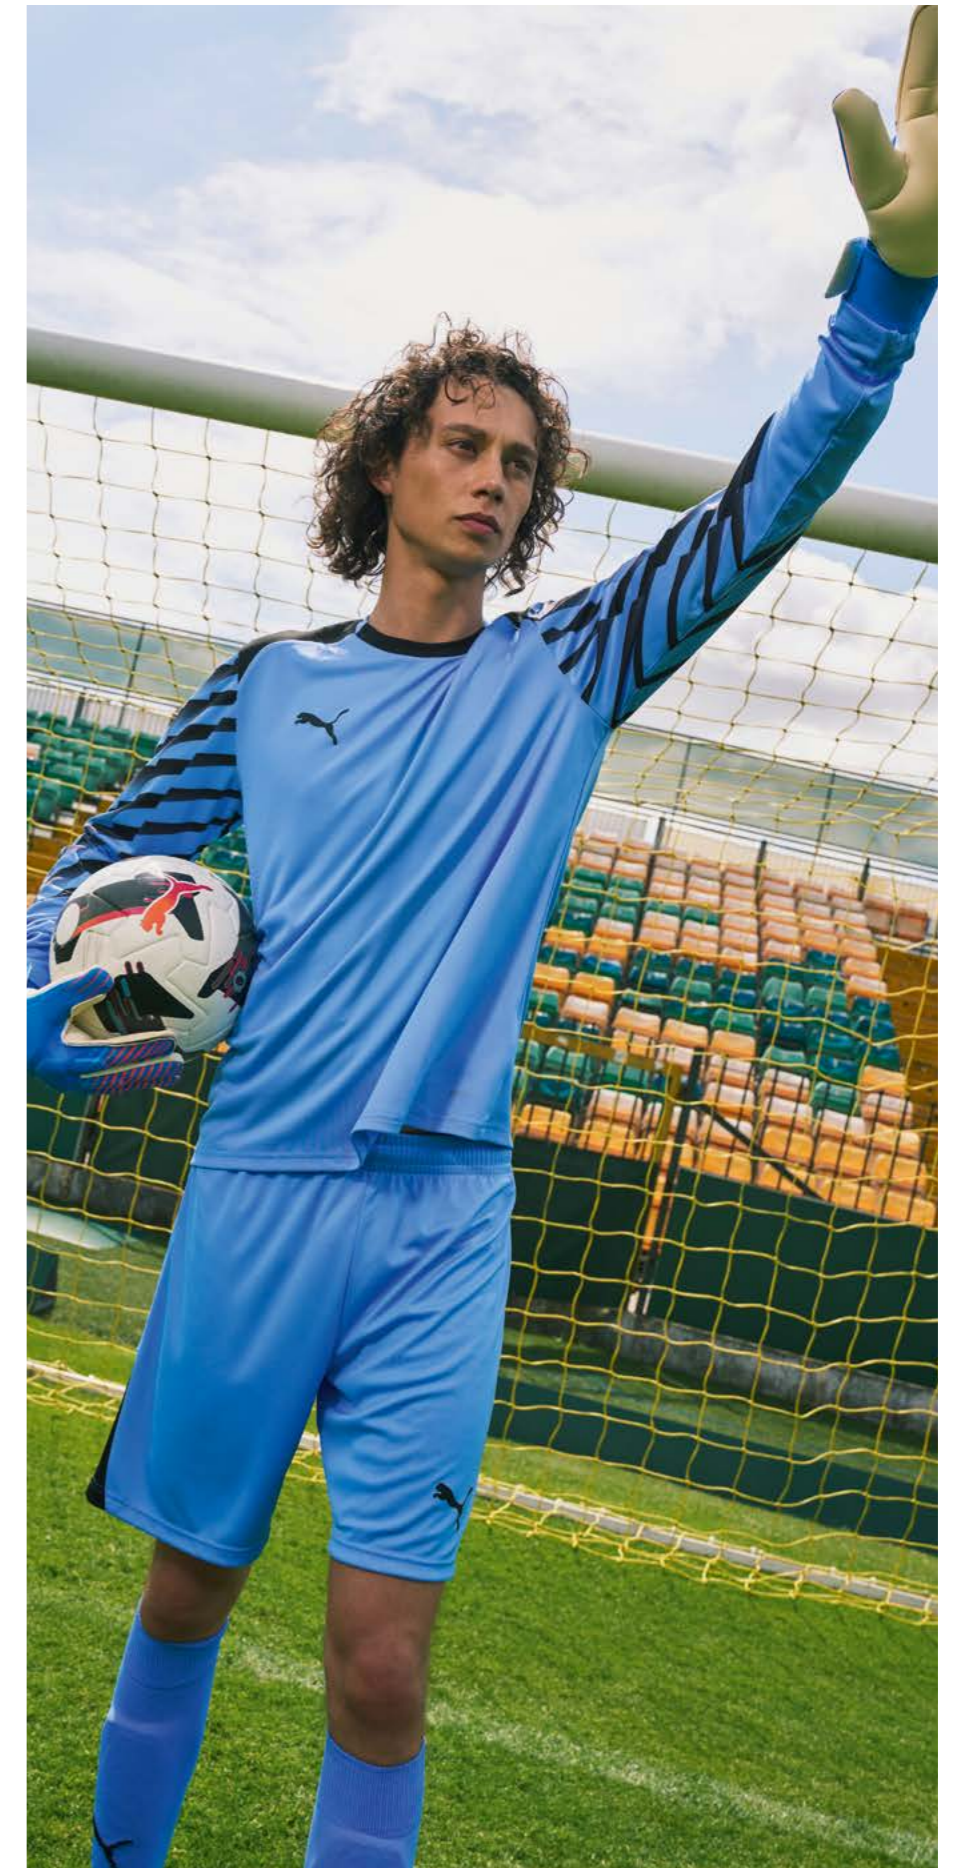

GOALKEEPER