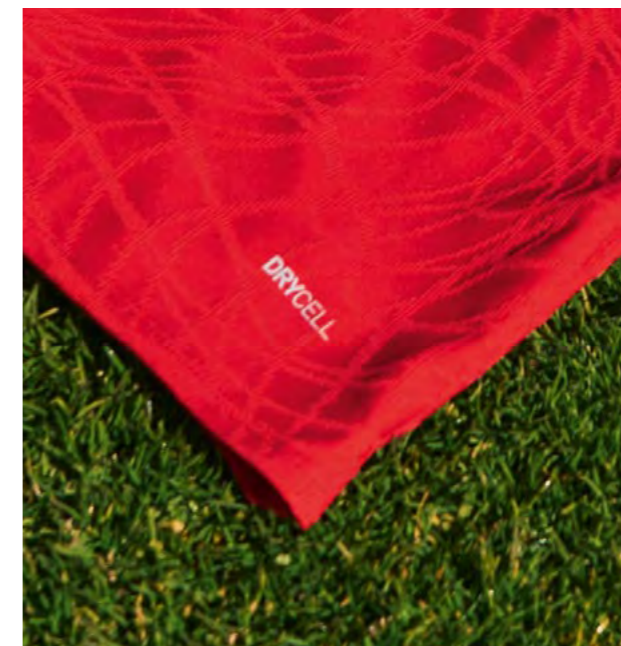

### FÜR GESCHWINDIGKEIT

Die Ärmel- und Schulterpartien bestehen aus ultraleichtem Stoff, um das Gewicht zu reduzieren und die Bewegungsfreiheit zu erhöhen – damit Sie auf dem Spielfeld schnell, wendig und uneingeschränkt bleiben.